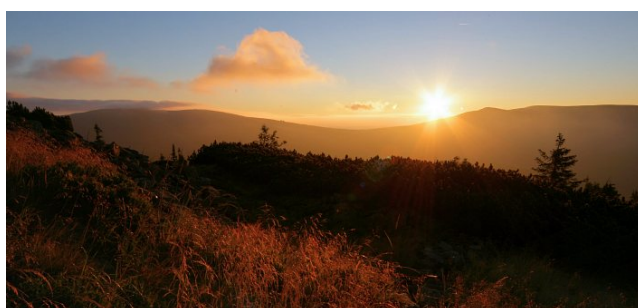

### Romantický balíček

Ubytování ve dvojlůžkovém pokoji s balkónem a nádherným výhledem na Špindlerův Mlýn na 3 dny/ 2 noci

- ▶ bohatá snídaně, možnost servírování na pokoji
- ▶ drink na uvítanou
- ▶ láhev přívlastkového růžového vína z rodinného vinařství z jižní Moravy při příjezdu na pokoji
- ▶ mísa ovoce na pokoji
- ▶ sladké pokušení s kávou nebo čajem servírované při posezení na lehátkách na terase/v případě špatného počasí na pokoji nebo u krbu v jídelně
- ▶ aroma svíčky na pokoji
- ▶ 1 hodina v privátní sauně
- ▶ pozdější check-out do 14 hod během víkendových pobytů

### O Pensionu SILVA

Přijměte naše pozvání do stylového pensionu SILVA, který Vám nabízí komfortní ubytování na exkluzivním místě. U nás si užijete klid a nádherný, ničím nerušený výhled na panorama Krkonoš. Přímo pod Vámi se bude rozprostírat během chvilky dosažitelné centrum zábavy a nákupů - Špindlerův Mlýn.

Užijte si luxus ubytování přímo s nádherným výhledem a po příjemné snídani vyrazte na některou z mnoha turistických či cyklistických tras. Pension Silva je ideálním místem pro Vaš odpočinek i skvělým výchozím bodem Vaší aktivní dovolené.